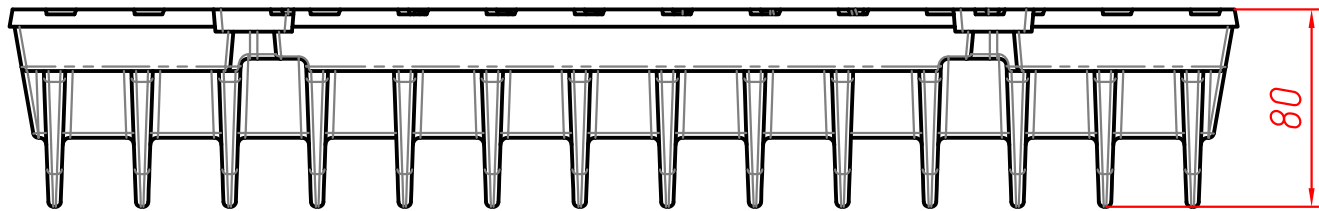

B4025E

Инд. № подл.	Подпись и дата
Взам. инд. №	Инд. № дубл.
Подпись и дата	

Изм.	Лист	№ докум.	Подп.	Дата
Разраб.	Голубицкий			21.01.21
Проб.				
Т. контр.				
Нач. КБ				
Н. контр.				
Утв.	Куделко			

B4025E

Решетка DN400 E600

ВЧ 50 ГОСТ 7293-85

Лист	Масса	Масштаб
	30	1:3
Лист	Листов 1