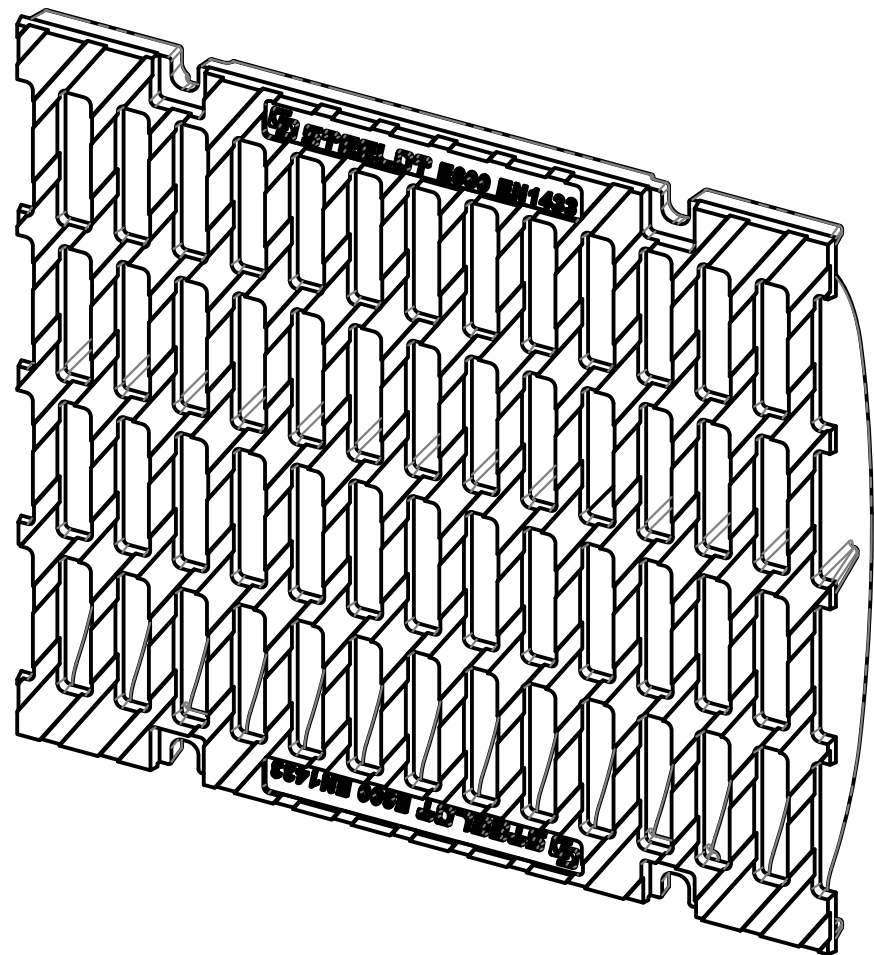

B4025E

Инд. № подл.	Подпись и дата
Взам. инд. №	Инд. № дубл.
Подпись и дата	

Изм.	Лист	№ докум.	Подп.	Дата
Разраб.	Голубицкий			21.01.21
Проб.				
Т. контр.				
Нач. КБ				
Н. контр.				
Утв.	Куделко			

B4025E

Решетка DN400 E600

ВЧ 50 ГОСТ 7293-85

Лист	Масса	Масштаб
	30	1:3
Лист	Листов 1	