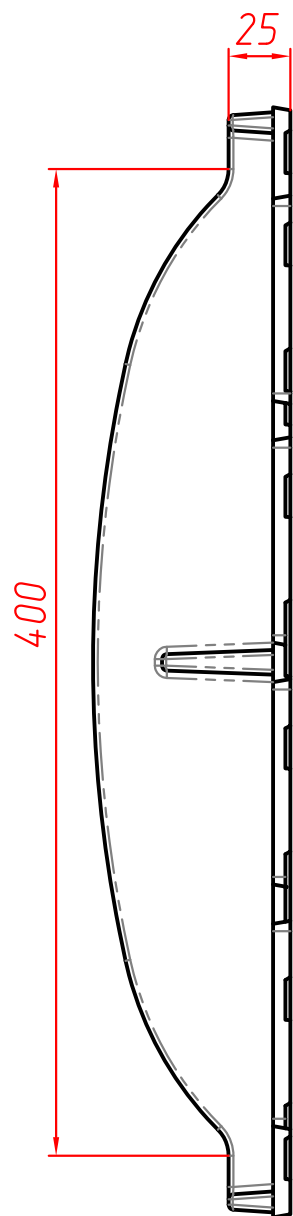

B4025E

Инд. № подл.	Подпись и дата
Взам. инд. №	Инд. № дубл.
Подпись и дата	

Изм.	Лист	№ докум.	Подп.	Дата
Разраб.	Голубицкий			21.01.21
Проб.				
Т. контр.				
Нач. КБ				
Н. контр.				
Утв.	Куделко			

B4025E

Решетка DN400 E600

ВЧ 50 ГОСТ 7293-85

Лист	Масса	Масштаб
	30	1:3
Лист	Листов 1	