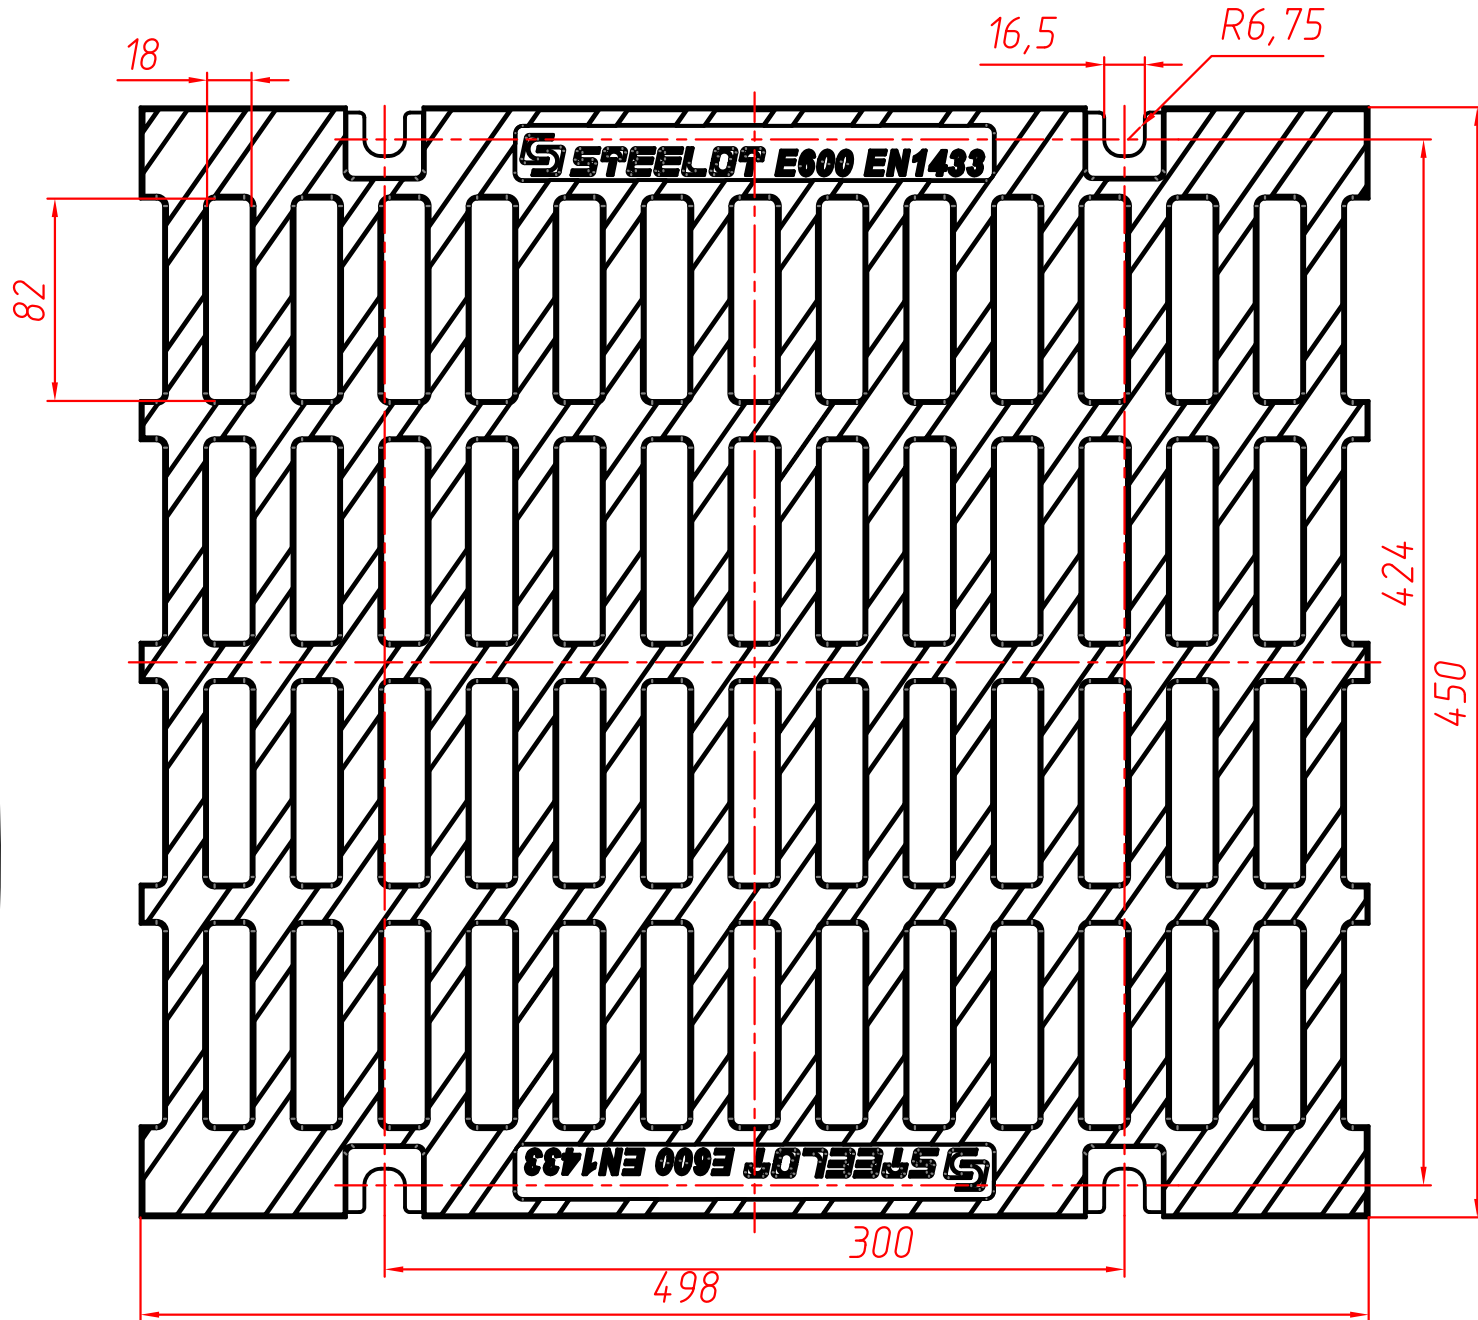

B4025E

Инд. № подл.	Подпись и дата
Взам. инд. №	Инд. № дубл.
Подпись и дата	

Изм.	Лист	№ докум.	Подп.	Дата
Разраб.	Голубицкий			21.01.21
Проб.				
Т. контр.				
Нач. КБ				
Н. контр.				
Утв.	Куделко			

B4025E

Решетка DN400 E600

ВЧ 50 ГОСТ 7293-85

Лист	Масса	Масштаб
	30	1:3
Лист	Листов 1